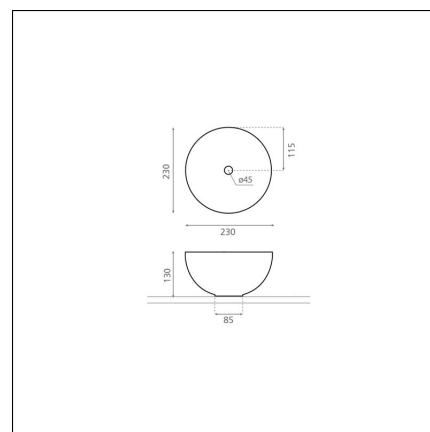

Artikelnummer 8285

Produktbeskrivning

Specifikationer

- Material: posliini
- Altaan kiinnitystapa: Fristående
- Kylpyhuonealtaan väri: Beige

Leveransinnehåll

Nedladdningar

- Bruksanvisning

Rekommenderade tillbehör