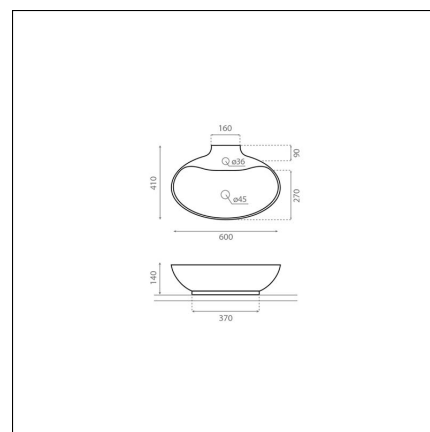

Artikelnummer 8265**Produktbeskrivning****Specifikationer**

- Material: posliini
- Altaan kiinnitystapa: Fristående
- Kylpyhuonealtaan väri: Matta luonnonvalkoinen

**Leveransinnehåll****Nedladdningar**

- Bruksanvisning