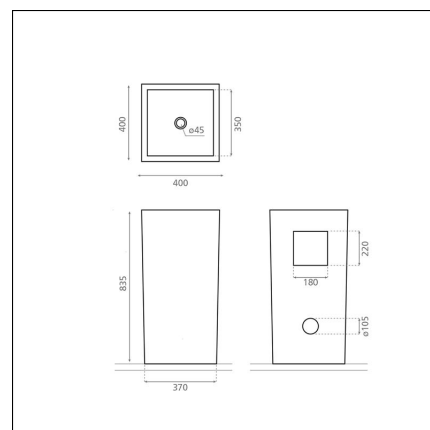

Artikelnummer 8262

Produktbeskrivning

Specifikationer

- Material: posliini
- Altaan kiinnitystapa: Vapaasti seisova
- Kylpyhuonealtaan väri: Vit

Leveransinnehåll

Nedladdningar

- Bruksanvisning

Rekommenderade tillbehör