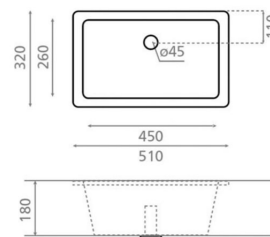

Artikelnummer 8261

Produktbeskrivning

Specifikationer

- Altaan kiinnitystapa: Botten monterad
- Kylpyhuonealtaan väri: Vit

Leveransinnehåll

Nedladdningar

- Bruksanvisning

Rekommenderade tillbehör