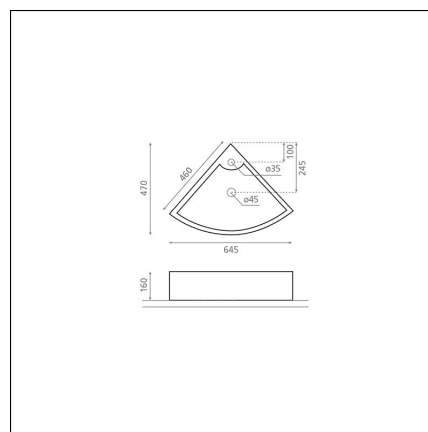

Artikelnummer 8257

Produktbeskrivning

Specifikationer

- Altaan kiinnitystapa: Seinäkiinnitys
- Kylpyhuonealtaan väri: Vit

Leveransinnehåll

Nedladdningar

- Bruksanvisning

Rekommenderade tillbehör