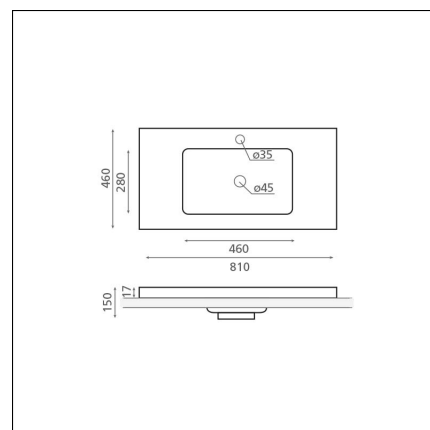

Artikelnummer 8253

Produktbeskrivning

Specifikationer

- Material: posliini
- Altaan kiinnitystapa: Päältä upotettava
- Kylpyhuonealtaan väri: Vit

Leveransinnehåll

Nedladdningar

- Bruksanvisning

Rekommenderade tillbehör