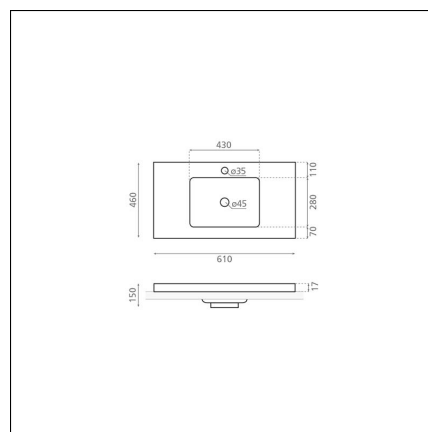

Artikelnummer 8251

Produktbeskrivning

Specifikationer

- Material: posliini
- Altaan kiinnitystapa: Päältä upotettava
- Kylpyhuonealtaan väri: Vit

Leveransinnehåll

Nedladdningar

- Bruksanvisning

Rekommenderade tillbehör