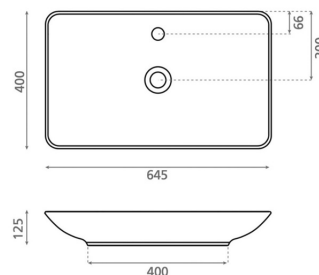

Artikelnummer 8235

Produktbeskrivning

Specifikationer

- Material: posliini
- Altaan kiinnitystapa: Fristående
- Kylpyhuonealtaan väri: Vit

Leveransinnehåll

Nedladdningar

- Bruksanvisning

Rekommenderade tillbehör