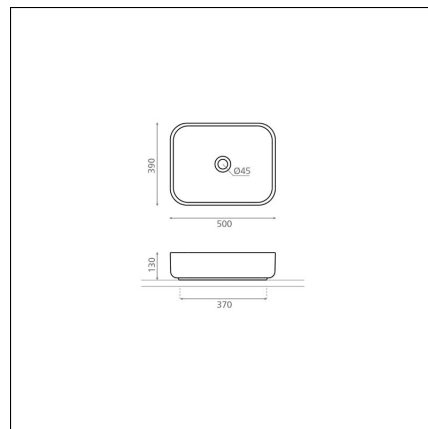

Artikelnummer 8225

Produktbeskrivning

Specifikationer

- Material: posliini
- Altaan kiinnitystapa: Fristående
- Kylpyhuonealtaan väri: Vit

Leveransinnehåll

Nedladdningar

- Bruksanvisning

Rekommenderade tillbehör