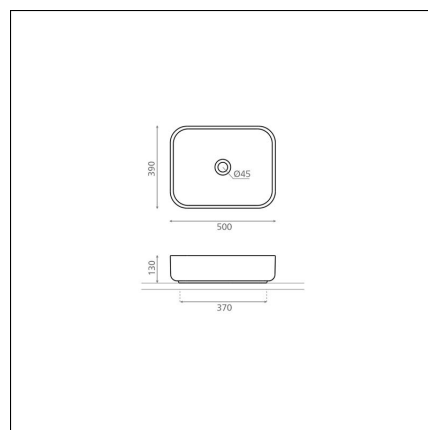

DINAN 50

porslin vit 500x390x130 mm

Artikelnummer 8225**Produktbeskrivning**

Skålhandfatet är ett elegant inslag i badrummet. Det skålformade tvättstället skiljer sig från traditionella handfatsalternativ. Skålhandfatet monteras ovanpå bänkskivan, och blandaren kan placeras antingen bredvid eller bakom handfatet. Med ett skålhandfat kan man även spara bänkyta vid behov. De minsta skålhandfaten får plats i ett kompakt badrum med ett bänkdjup från 23 cm. Produkten levereras utan bottenventil och vattenlås. Tvättställsmodellen har inget bräddavlopp.

**Specifikationer**

- Material: posliini
- Altaan kiinnitystapa: Fristående
- Kylpyhuonealtaan väri: Vit

**Leveransinnehåll**

- handfat

**Nedladdningar**

- Bruksanvisning
- Huolto- ja hoito-ohje

Rekommenderade tillbehör**Bottenventil, ej**[Läs mera >>](#)