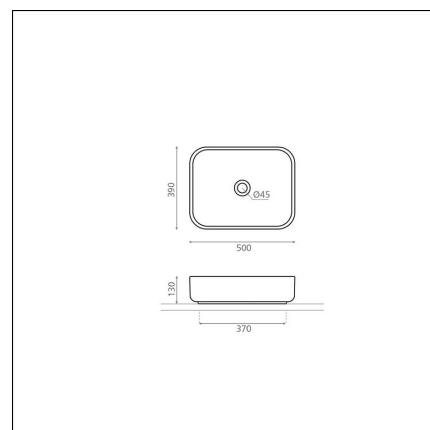

**Artikelnummer 8223****Produktbeskrivning****Specifikationer**

- Material: posliini
- Altaan kiinnitystapa: Fristående
- Kylpyhuonealtaan väri: Beige

**Leveransinnehåll****Nedladdningar**

- Bruksanvisning