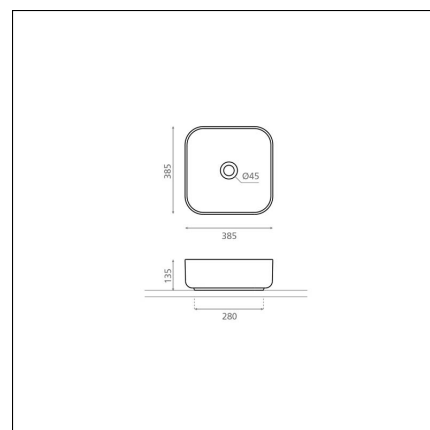

Artikelnummer 8208

Produktbeskrivning

Specifikationer

- Material: posliini
- Altaan kiinnitystapa: Fristående
- Kylpyhuonealtaan väri: Svart

Leveransinnehåll

Nedladdningar

- Bruksanvisning

Rekommenderade tillbehör