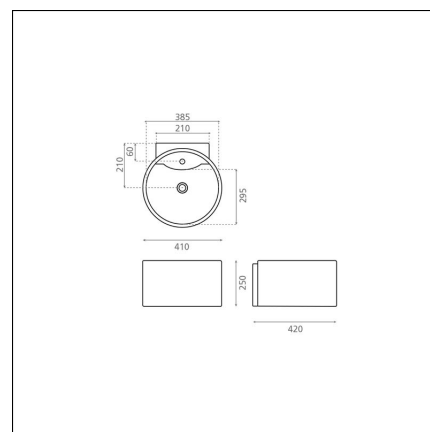

Artikelnummer 8185

Produktbeskrivning

Specifikationer

- Material: posliini
- Altaan kiinnitystapa: Seinäkiinnitys
- Kylpyhuonealtaan väri: Vit

Leveransinnehåll

Nedladdningar

- Bruksanvisning

Rekommenderade tillbehör