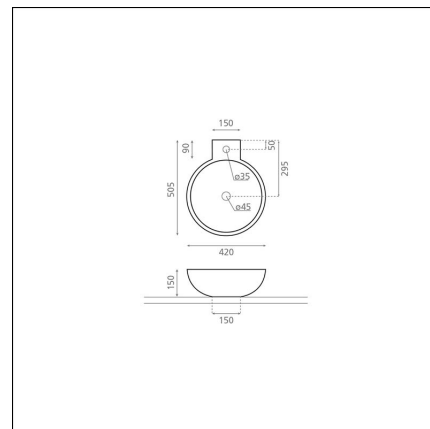

Artikelnummer 8180

Produktbeskrivning

Specifikationer

- Altaan kiinnitystapa: Malja-allas, Seinäkiinnitys
- Kylpyhuonealtaan väri: Vit

Leveransinnehåll

Nedladdningar

- Bruksanvisning

Rekommenderade tillbehör