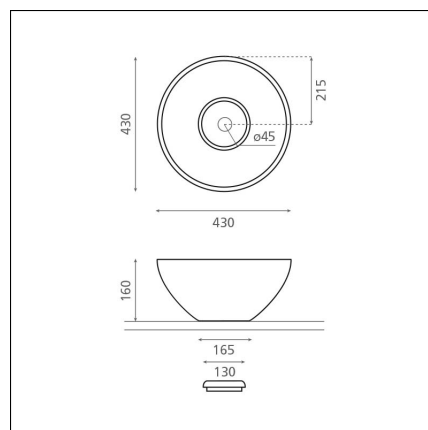

Artikelnummer 8168

Produktbeskrivning

Specifikationer

- Altaan kiinnitystapa: Fristående
- Kylpyhuonealtaan väri: Matta luonnonvalkoinen

Leveransinnehåll

Nedladdningar

- Bruksanvisning

Rekommenderade tillbehör