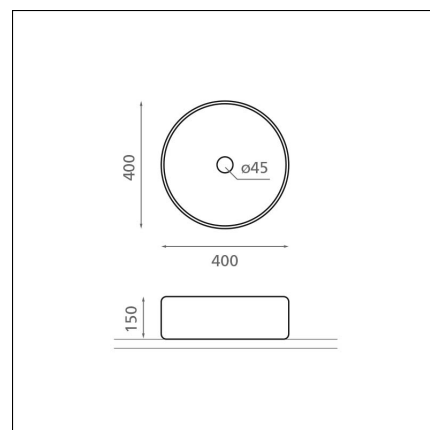

Artikelnummer 8152

Produktbeskrivning

Specifikationer

- Material: posliini
- Altaan kiinnitystapa: Fristående
- Kylpyhuonealtaan väri: Svart

Leveransinnehåll

Nedladdningar

- Bruksanvisning

Rekommenderade tillbehör