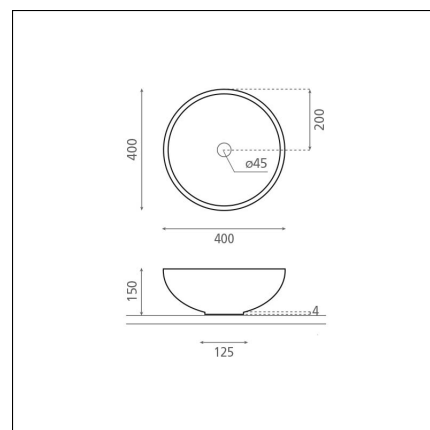

Artikelnummer 8150

Produktbeskrivning

Specifikationer

- Material: posliini
- Altaan kiinnitystapa: Fristående
- Kylpyhuonealtaan väri: Svart

Leveransinnehåll

Nedladdningar

- Bruksanvisning

Rekommenderade tillbehör