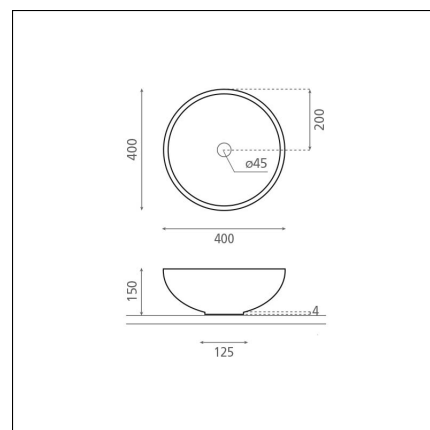

Artikelnummer 8148

Produktbeskrivning

Specifikationer

- Material: posliini
- Altaan kiinnitystapa: Fristående
- Kylpyhuonealtaan väri: Beige

Leveransinnehåll

Nedladdningar

- Bruksanvisning

Rekommenderade tillbehör