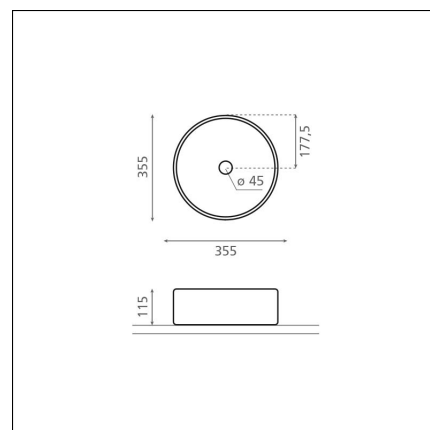

Artikelnummer 8141**Produktbeskrivning****Specifikationer**

- Material: posliini
- Altaan kiinnitystapa: Fristående
- Kylpyhuonealtaan väri: Matta luonnonvalkoinen

**Leveransinnehåll****Nedladdningar**

- Bruksanvisning