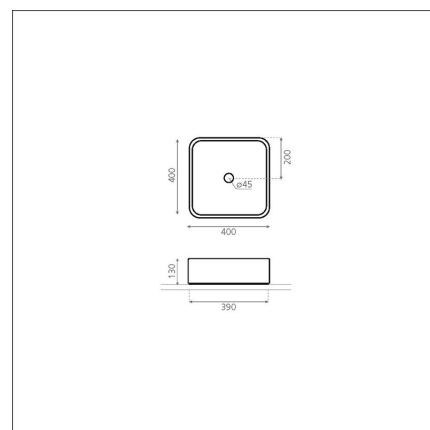

NESTARES

cement grafit 400x400x130 mm

Artikelnummer 7192

Produktbeskrivning

Den levande cementytan ger handfatet ett robust men naturligt vackert utseende. Handfatsserien som installeras ovanpå bänken passar bra ihop med olika bänkmaterial och badrumsinredningar. Serien finns i tre mjuka, vackra färger: grå, grafit och terrakotta. Handfatet är tillverkat av mycket stark och hållbar cement. Produkten levereras utan bottenventil och vattenlås. Handfatet har inget bräddavlopp.

Specifikationer

- Tvättställ material: Cement
- Diskho monteringsätt: Bänkvättställ
- Tvättställ färg: Grafit

Leveransinnehåll

Handfat utan bräddavlopp och utan blandarhål (bottenventil, ej stängningsbar och vattenlås skall beställas separat)

Nedladdningar

- Bruksanvisning
- Skötsel- och underhållsinstruktioner

Rekommenderade tillbehör