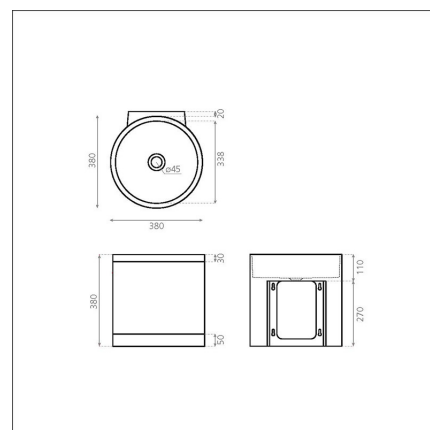

Artikelnummer 7166

Produktbeskrivning

Specifikationer

- Material: PVD - ruostumaton teräs
- Altaan kiinnitystapa: Seinäkiinnitys
- Kylpyhuonealtaan väri: Kulda

Leveransinnehåll

Nedladdningar

- Bruksanvisning