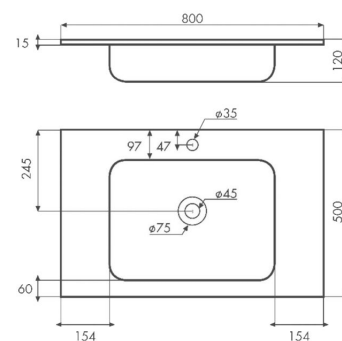

Artikelnummer 7126

Produktbeskrivning

Specifikationer

- Material: solid surface
- Altaan kiinnitystapa: Päältä upotettava
- Kylpyhuonealtaan väri: Vit

Leveransinnehåll

Nedladdningar

- Bruksanvisning
- Huolto- ja hoito-ohje