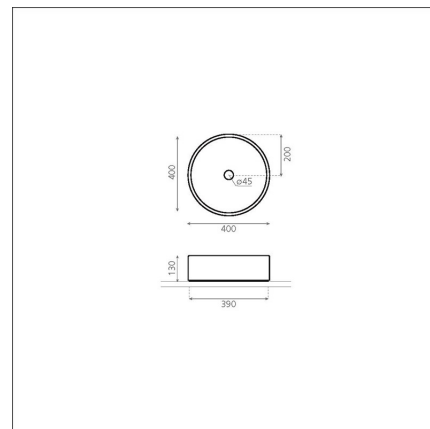

Artikelnummer 6110

Produktbeskrivning

Specifikationer

- Material: sementti
- Altaan kiinnitystapa: Fristående
- Kylpyhuonealtaan väri: Grå

Leveransinnehåll

Nedladdningar

- Bruksanvisning
- Huolto- ja hoito-ohje