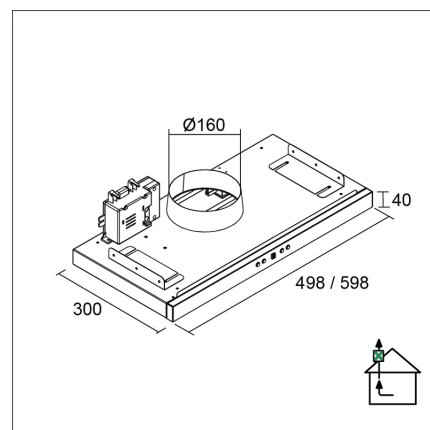

### Specifikationer

- Ilmanvaihtojärjestelmä: X1-EC - keittiöpoisto
- Kåpans bredd: 60 cm
- Kuvun väri: Svart
- Strömanslutning: Eluttag 10 A