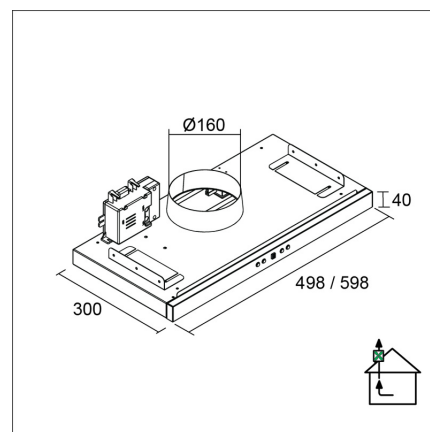

Artikelnummer 587ECX2

Produktbeskrivning

Specifikationer

- Ilmanvaihtojärjestelmä: X2-EC - poisto useista tiloista
- Kåpans bredd: 50 cm
- Kuvun väri: Svart
- Strömanslutning: Eluttag 10 A

Leveransinnehåll