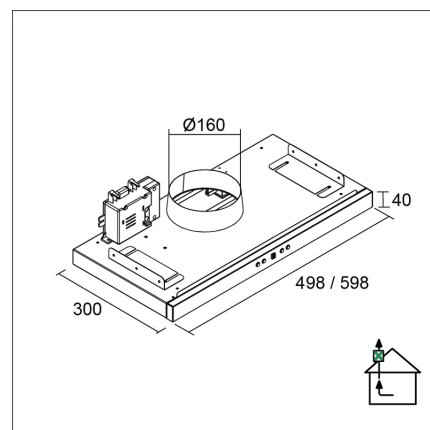

## Artikelnummer 587ECX1

### Specifikationer

- Ilmanvaihtojärjestelmä: X1-EC - keittiöpoisto
- Kåpans bredd: 50 cm
- Kuvun väri: Svart
- Strömanslutning: Eluttag 10 A