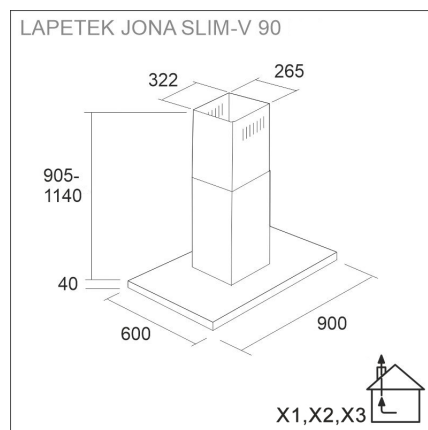

Artikelnummer 579ECX2

Produktbeskrivning

Specifikationer

- Ilmanvaihtojärjestelmä: X2-EC - poisto useista tiloista
- Med ventilationskanalfortsättning: max. 329 cm
- Kåpans bredd: 90 cm
- Kuvun väri: Svart
- Passar till rumshöjd: 249 - 282 cm
- Strömanslutning: Eluttag 10 A