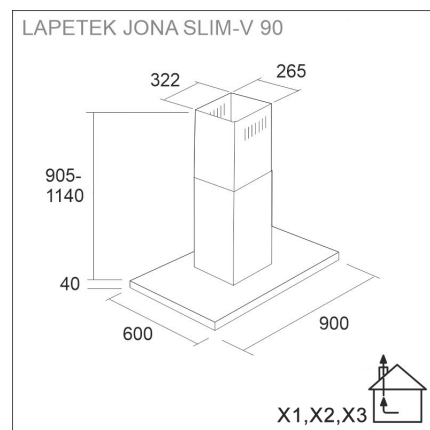

Artikelnummer 578ECX2

Produktbeskrivning

Specifikationer

- Ilmanvaihtojärjestelmä: X2-EC - poisto useista tiloista
- Med ventilationskanalfortsättning: max. 329 cm
- Kåpans bredd: 90 cm
- Kuvun väri: Vit
- Passar till rumshöjd: 249 - 282 cm
- Strömanslutning: Eluttag 10 A