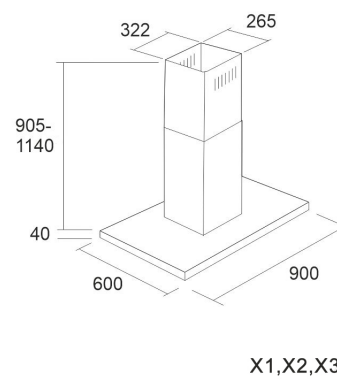

Specifikationer

- Ilmanvaihtojärjestelmä: X1-EC - keittiöpoisto
- Med ventilationskanalfortsättning: max. 329 cm
- Kåpans bredd: 90 cm
- Kuvun väri: Vit
- Passar till rumshöjd: 249 - 282 cm
- Strömanslutning: Eluttag 10 A

LAPETEK JONA SLIM-V 90