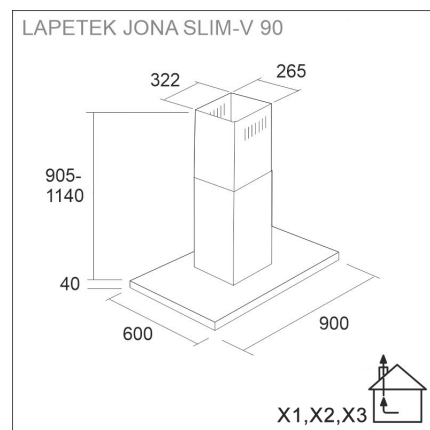

## Artikelnummer 577ECX2

### Produktbeskrivning

### Specifikationer

- Ilmanvaihtojärjestelmä: X2-EC - poisto useista tiloista
- Med ventilationskanalfortsättning: max. 329 cm
- Kåpans bredd: 90 cm
- Kuvun väri: Rostfritt stål
- Passar till rumshöjd: 249 - 282 cm
- Strömanslutning: Eluttag 10 A