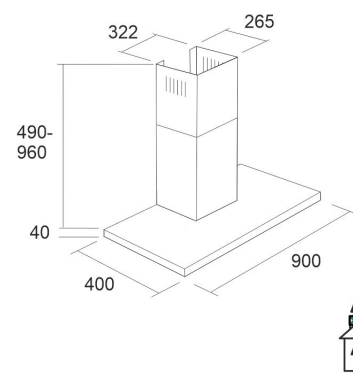

Specifikationer

- Ilmanvaihtojärjestelmä: X3 - keskusilmanvaihto
- Med ventilationskanalfortsättning: 255 - 302 cm
- Kåpans bredd: 90 cm
- Kuvun väri: Svart
- Passar till rumshöjd: 208 - 265 cm
- Strömanslutning: Eluttag 10 A

LAPETEK JONA SLIM-X3 90