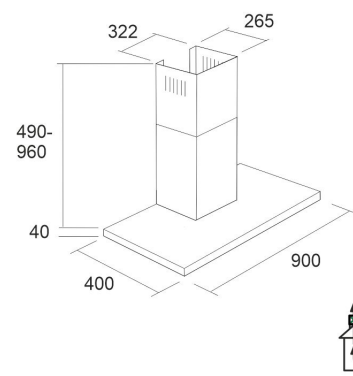

Specifikationer

- Ilmanvaihtojärjestelmä: X2-EC - poisto useista tiloista
- Med ventilationskanalfortsättning: 255 - 302 cm
- Kåpans bredd: 90 cm
- Kuvun väri: Svart
- Passar till rumshöjd: 208 - 265 cm
- Strömanslutning: Eluttag 10 A

LAPETEK JONA SLIM-X2 90