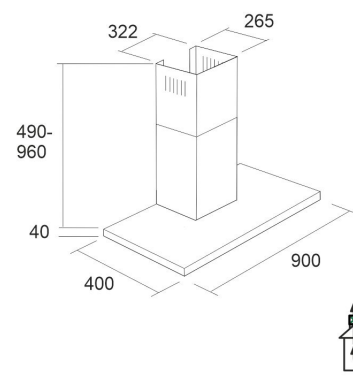

Specifikationer

- Ilmanvaihtojärjestelmä: X2-AC - poisto useista tiloista
- Med ventilationskanalfortsättning: 255 - 302 cm
- Kåpans bredd: 90 cm
- Kuvun väri: Svart
- Passar till rumshöjd: 208 - 265 cm
- Strömanslutning: Eluttag 10 A

LAPETEK JONA SLIM-X2 90