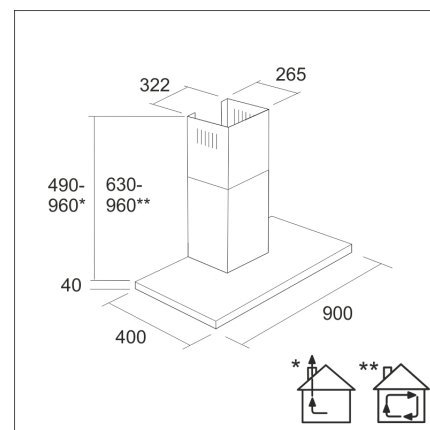

Specifikationer

- Ilmanvaihtojärjestelmä: X1-AC - keittiöpoisto
- Med ventilationskanalfortsättning: 255 - 302 cm
- Kåpans bredd: 90 cm
- Kuvun väri: Svart
- Passar till rumshöjd: 208 - 265 cm
- Strömanslutning: Eluttag 10 A