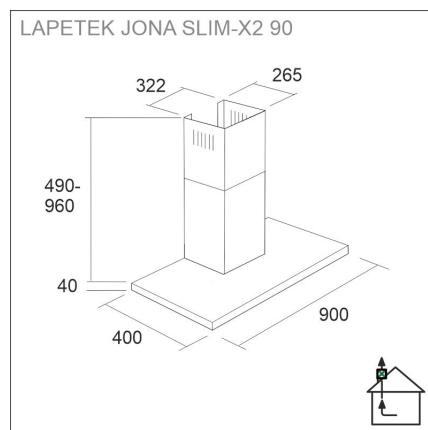

Specifikationer

- Ilmanvaihtojärjestelmä: X2-EC - poisto useista tiloista
- Med ventilationskanalfortsättning: 255 - 302 cm
- Kåpans bredd: 90 cm
- Kuvun väri: Vit
- Passar till rumshöjd: 208 - 265 cm
- Strömanslutning: Eluttag 10 A