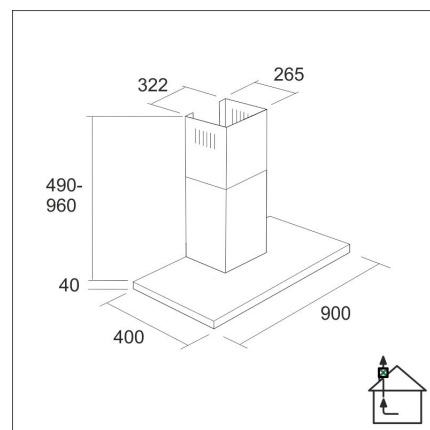

Specifikationer

- Ilmanvaihtojärjestelmä: X1-EC - keittiöpoisto
- Med ventilationskanalfortsättning: 255 - 302 cm
- Kåpans bredd: 90 cm
- Kuvun väri: Vit
- Passar till rumshöjd: 208 - 265 cm
- Strömanslutning: Eluttag 10 A