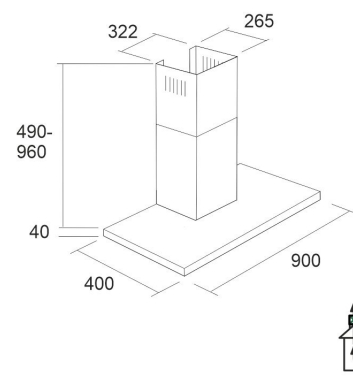

Specifikationer

- Ilmanvaihtojärjestelmä: X2-AC - poisto useista tiloista
- Med ventilationskanalfortsättning: 255 - 302 cm
- Kåpans bredd: 90 cm
- Kuvun väri: Vit
- Passar till rumshöjd: 208 - 265 cm
- Strömanslutning: Eluttag 10 A

LAPETEK JONA SLIM-X2 90