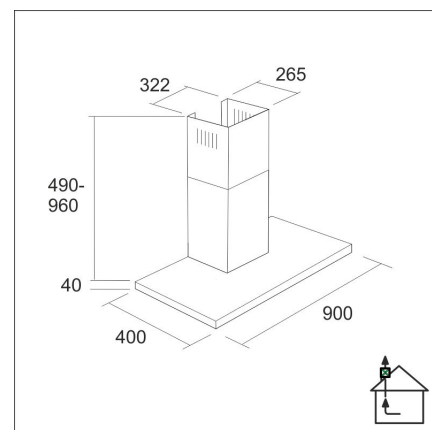

Specifikationer

- Ilmanvaihtojärjestelmä: X1-AC - keittiöpoisto
- Med ventilationskanalfortsättning: 255 - 302 cm
- Kåpans bredd: 90 cm
- Kuvun väri: Vit
- Passar till rumshöjd: 208 - 265 cm
- Strömanslutning: Eluttag 10 A