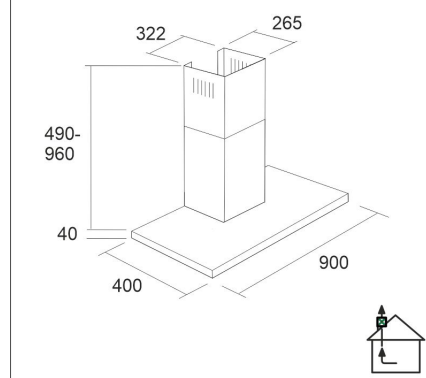

Specifikationer

- Ilmanvaihtojärjestelmä: X2-EC - poisto useista tiloista
- Med ventilationskanalfortsättning: 255 - 302 cm
- Kåpans bredd: 90 cm
- Kuvun väri: Rostfritt stål
- Passar till rumshöjd: 208 - 265 cm
- Strömanslutning: Eluttag 10 A

LAPETEK JONA SLIM-X2 90