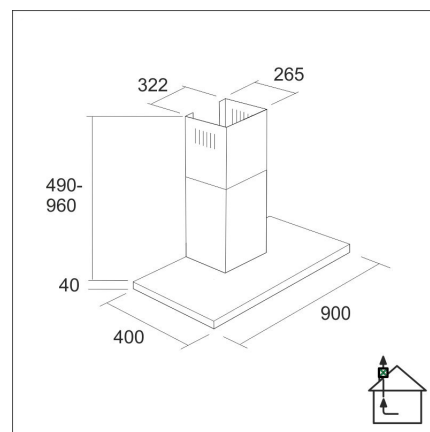

LAPETEK JONA SLIM-X1 90

90 cm (EC) vägg rostfritt stål

Artikelnummer 574ECX1

Produktbeskrivning

Specifikationer

- Ilmanvaihtojärjestelmä: X1-EC - keittiöpoisto
- Med ventilationskanalfortsättning: 255 - 302 cm
- Kåpans bredd: 90 cm
- Kuvun väri: Rostfritt stål
- Passar till rumshöjd: 208 - 265 cm
- Strömanslutning: Eluttag 10 A