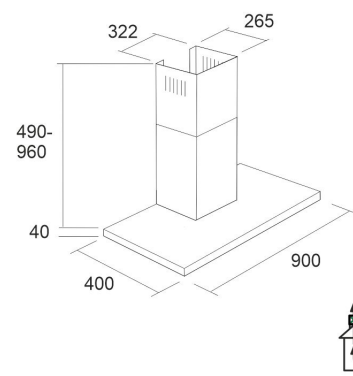

Specifikationer

- Ilmanvaihtojärjestelmä: X2-AC - poisto useista tiloista
- Med ventilationskanalfortsättning: 255 - 302 cm
- Kåpans bredd: 90 cm
- Kuvun väri: Rostfritt stål
- Passar till rumshöjd: 208 - 265 cm
- Strömanslutning: Eluttag 10 A

LAPETEK JONA SLIM-X2 90