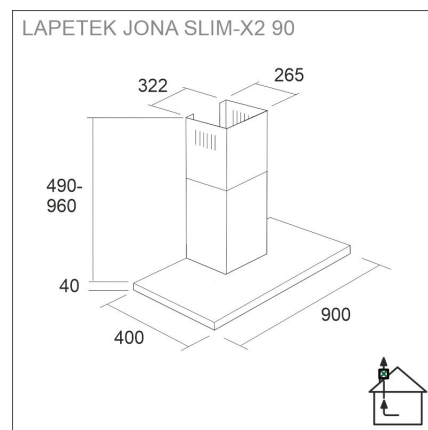

LAPETEK JONA SLIM-X2 90

90 cm (AC) vägg rostfritt stål

Artikelnummer 574ACX2

Produktbeskrivning

Specifikationer

- Ilmanvaihtojärjestelmä: X2-AC - poisto useista tiloista
- Med ventilationskanalfortsättning: 255 - 302 cm
- Kåpans bredd: 90 cm
- Kuvun väri: Rostfritt stål
- Passar till rumshöjd: 208 - 265 cm
- Strömanslutning: Eluttag 10 A