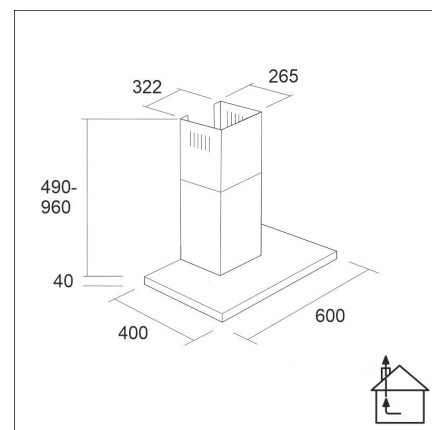

Specifikationer

- Ilmanvaihtojärjestelmä: X2-EC - poisto useista tiloista
- Med ventilationskanalfortsättning: 255 - 302 cm
- Kåpans bredd: 60 cm
- Kuvun väri: Vit
- Passar till rumshöjd: 208 - 265 cm
- Strömanslutning: Eluttag 10 A