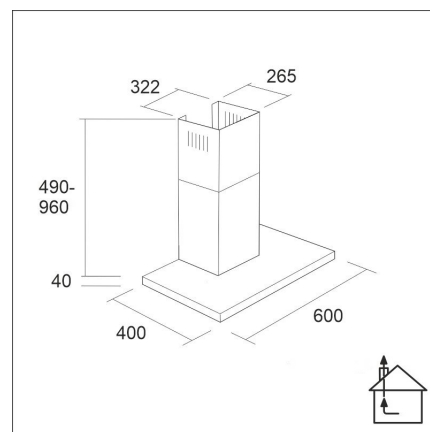

Specifikationer

- Ilmanvaihtojärjestelmä: X1-EC - keittiöpoisto
- Med ventilationskanalfortsättning: 255 - 302 cm
- Kåpans bredd: 60 cm
- Kuvun väri: Vit
- Passar till rumshöjd: 208 - 265 cm
- Strömanslutning: Eluttag 10 A