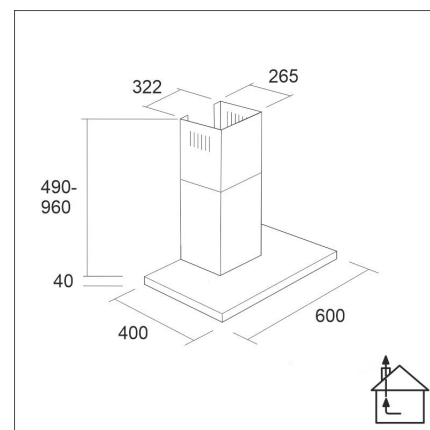

LAPETEK JONA SLIM-X1 60

60 cm (EC) vägg rostfritt stål

Artikelnummer 571ECX2

Produktbeskrivning

Specifikationer

- Ilmanvaihtojärjestelmä: X2-EC - poisto useista tiloista
- Med ventilationskanalfortsättning: 255 - 302 cm
- Kåpans bredd: 60 cm
- Kuvun väri: Rostfritt stål
- Passar till rumshöjd: 208 - 265 cm
- Strömanslutning: Eluttag 10 A