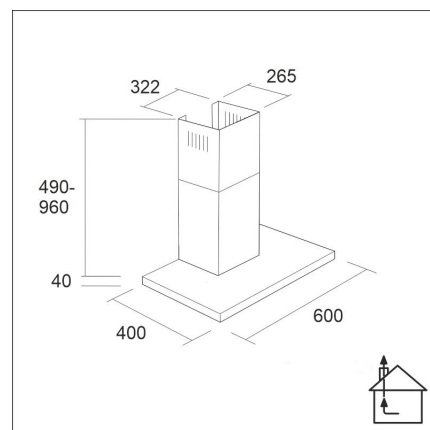

LAPETEK JONA SLIM-X1 60

60 cm (EC) vägg rostfritt stål

Artikelnummer 571ECX1

Produktbeskrivning

Specifikationer

- Ilmanvaihtojärjestelmä: X1-EC - keittiöpoisto
- Med ventilationskanalfortsättning: 255 - 302 cm
- Kåpans bredd: 60 cm
- Kuvun väri: Rostfritt stål
- Passar till rumshöjd: 208 - 265 cm
- Strömanslutning: Eluttag 10 A