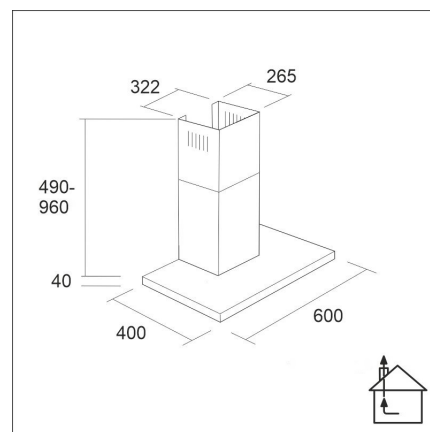

LAPETEK JONA SLIM-X2 60

60 cm (AC) vägg rostfritt stål

Artikelnummer 571ACX2

Produktbeskrivning

Specifikationer

- Ilmanvaihtojärjestelmä: X2-AC - poisto useista tiloista
- Med ventilationskanalfortsättning: 255 - 302 cm
- Kåpans bredd: 60 cm
- Kuvun väri: Rostfritt stål
- Passar till rumshöjd: 208 - 265 cm
- Strömanslutning: Eluttag 10 A