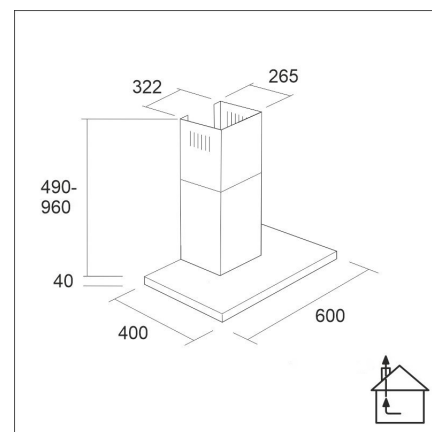

LAPETEK JONA SLIM-X1 60

60 cm (AC) vägg rostfritt stål

Artikelnummer 571ACX1

Produktbeskrivning

Specifikationer

- Ilmanvaihtojärjestelmä: X1-AC - keittiöpoisto
- Med ventilationskanalfortsättning: 255 - 302 cm
- Kåpans bredd: 60 cm
- Kuvun väri: Rostfritt stål
- Passar till rumshöjd: 208 - 265 cm
- Strömanslutning: Eluttag 10 A