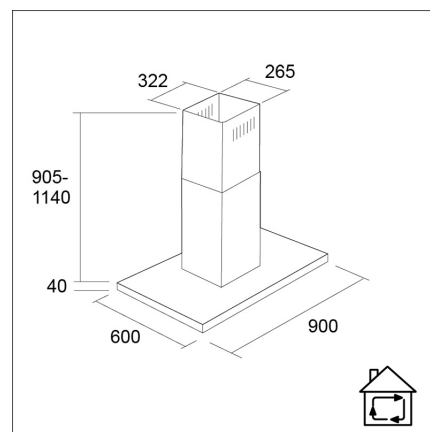

Specifikationer

- Med aktivkol: 249 - 282 cm
- Ilmanvaihtojärjestelmä: Oma moottori
- Med ventilationskanalfortsättning: max. 329 cm
- Kåpans bredd: 90 cm
- Kuvun väri: Svart
- Passar till rumshöjd: 249 - 282 cm
- Strömanslutning: Eluttag 10 A