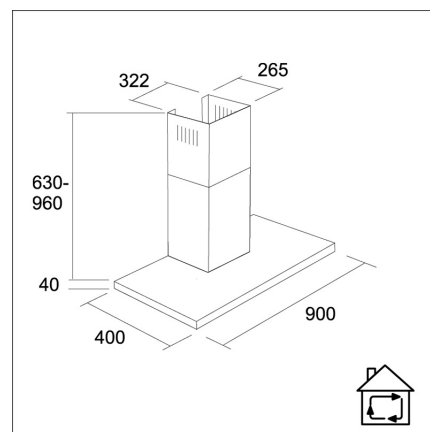

Specifikationer

- Med aktivkol: 218 - 265 cm
- Ilmanvaihtojärjestelmä: Oma moottori
- Med ventilationskanalfortsättning: 255 - 302 cm
- Kåpans bredd: 90 cm
- Kuvun väri: Svart
- Passar till rumshöjd: 208 - 265 cm
- Strömanslutning: Eluttag 10 A