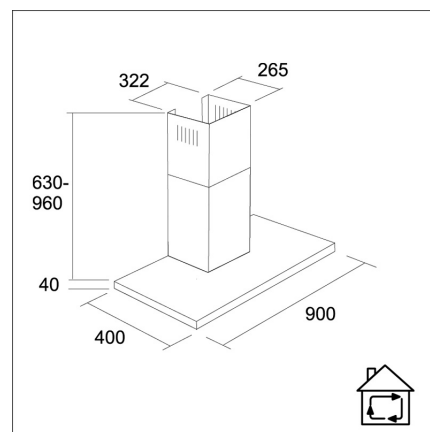

## LAPETEK JONA SLIM 90

90 cm vägg rostfritt stål

Artikelnummer 57076

### Specifikationer

- Med aktivkol: 218 - 265 cm
- Ilmanvaihtojärjestelmä: Oma moottori
- Med ventilationskanalfortsättning: 255 - 302 cm
- Kåpans bredd: 90 cm
- Kuvun väri: Rostfritt stål
- Passar till rumshöjd: 208 - 265 cm
- Strömanslutning: Eluttag 10 A