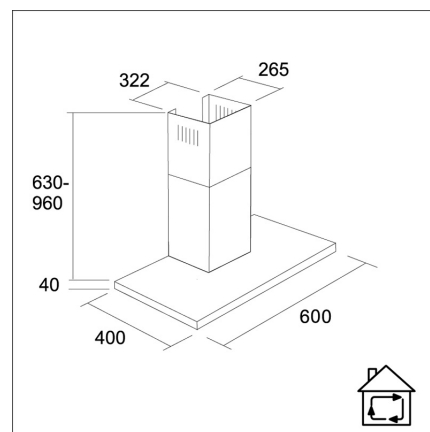

LAPETEK JONA SLIM 60

60 cm vägg rostfritt stål

Artikelnummer 57075

Produktbeskrivning

Specifikationer

- Med aktivkol: 218 - 265 cm
- Ilmanvaihtojärjestelmä: Oma moottori
- Med ventilationskanalfortsättning: 255 - 302 cm
- Kåpans bredd: 60 cm
- Kuvun väri: Svart
- Passar till rumshöjd: 208 - 265 cm
- Strömanslutning: Eluttag 10 A